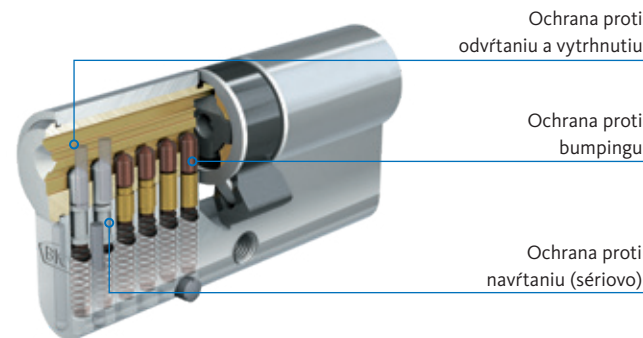

livius6000: flexibilita a vysoký komfort

Cylindrické vložky livius6000 sú založené na osvedčenom jednoradovom usporiadaní kolíkov a presvedčia modernou technológiou obojstranného kľúča. Uzamykací systém sériovo disponuje 6-timi delenými stavítkami. Cylindrické vložky sú vhodné pre najrôznejšie aplikácie a je ich možné obdržať v rôznych funkčných variantoch.

Jednoduché použitie: Jadro cylindrickej vložky má profil obojstranného kľúča, ako aj kovanie pre kľúčovú dierku, čo zabezpečuje ľahšie zavedenie kľúča.

Bezpečnostný balík: Kolíky s ochranou proti vyplanžetovaniu a odvrátniu tvoria spolu účinný bezpečnostný balík. Poskytujú ochranu proti násilnému otvoreniu zámku odvrátním a vytiahnutím a odolnosť proti pokusom o manipuláciu.

Flexibilita: Integráciou elektronického uzamykacieho systému ixalo | SE možno najlepšie skombinovať mechanické, mechatronické a elektronické prístupové body.